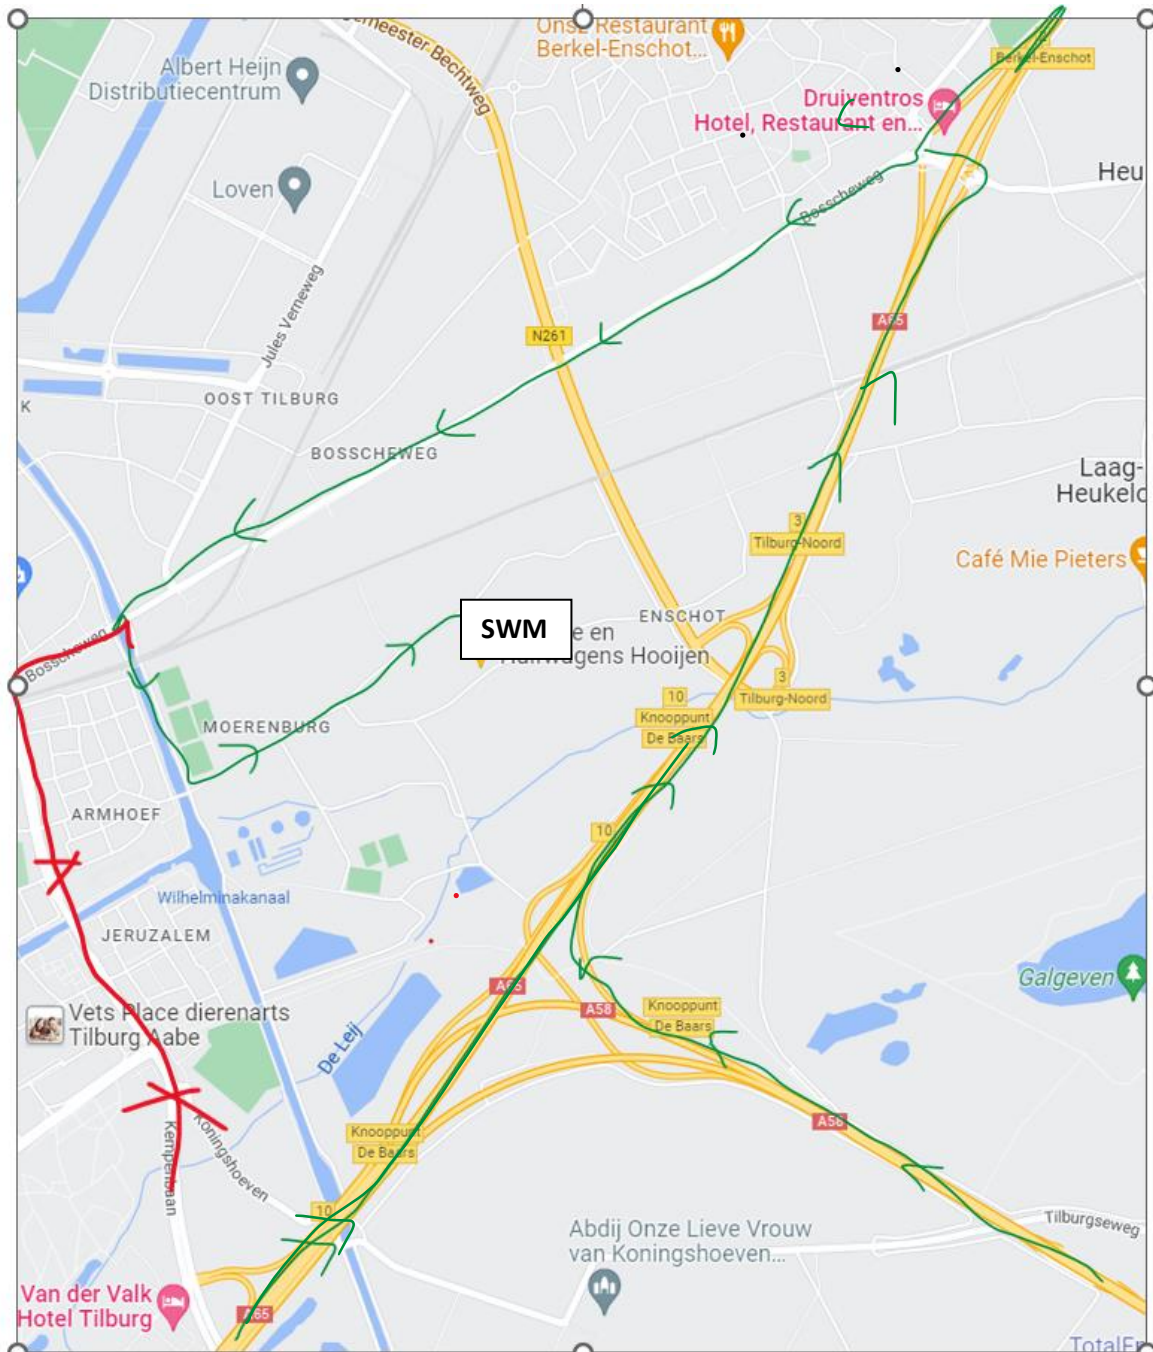

## Menvereniging de Postkoets

### SWM Tilburg – Moerenburg: routebeschrijving naar Tilburg Oost

Wedstrijdterrein bereikbaar, zie groene lijn: **voor iedereen de A65, afslag 2 Berkel-Enschot**, onderaan richting Tilburg, Bosscheweg volgen, **voor** kanaalbrug linksaf Hoevense Kanaaldijk, bij volgende brug linksaf Oisterwijksebaan, wordt zandpad, ingang wedstrijd terrein.

Pak NIET afslag 10 Tilburg (zie rode lijn), dan moet u door de woonwijk met drempels. Mocht dit per ongeluk toch gebeuren, rijdt dan klein stukje door, tot de Bosscheweg (net na spoorviaduct) rechts.

Utrecht/'s-Hertogenbosch